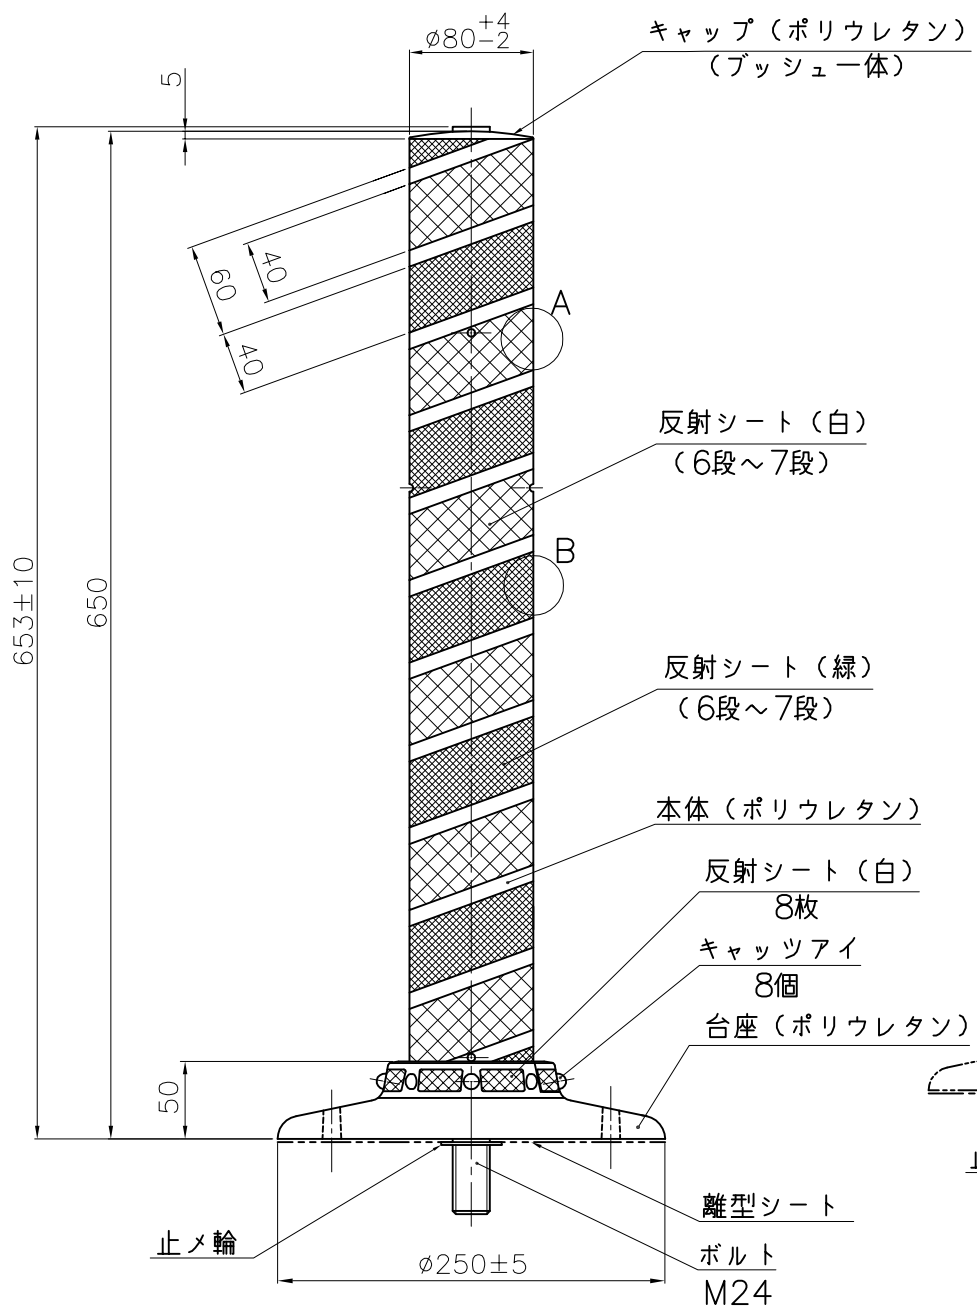

埋設用脚

A部詳細図

B部詳細図

埋設用脚セット図

NOK株式会社

品名	ポストコーンLCTRタイプ		
型式	図面番号	色	
LCTR-65-250-M	FP1432E2	緑	