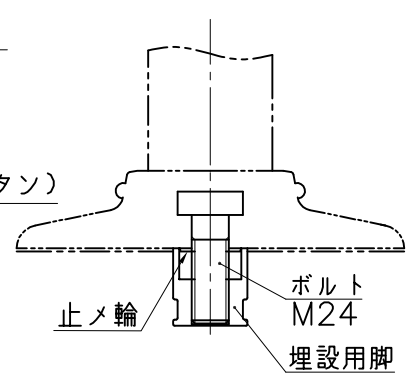

埋設用脚

A部詳細図

B部詳細図

埋設用脚セット図

NOK株式会社

品名	ポストコーンLCTRタイプ		
型式	図面番号	色	
LCTR-65-250-M	FP1432E2	緑	